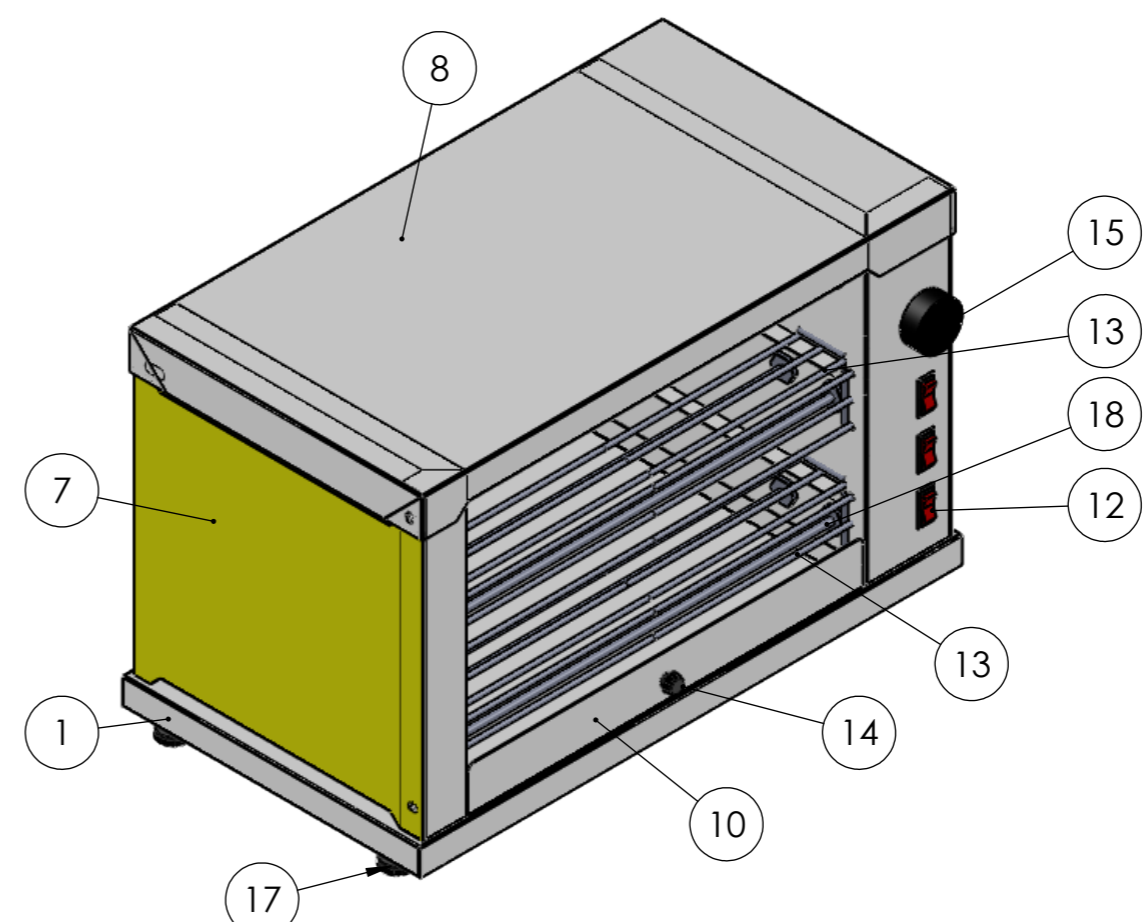

N.º	Código	DESCRIPCIÓN	1DUO	2DUO
1	210038508	Amazon Tostador	1	1
2	12004100	Tornillo M4x10	8	8
3	12004220	Tornillo M4x22	1	1
4	12050040	Tuerca M4	1	1
5	14102200	Regleta ceramica 2 polos	1	1
6	12001060	Tornillo M4x6	2	2
7	210038507	Envoltorio Tostador	1	1
8	210038506	Tapa Tostador	1	1
9	12070120	Arandela glover M12	6	4
10	210038512	Bandeja Tostador	1	1
11	14001180	Temporizador	1	1
12	14000020	Interruptor	2	3
13	12500120	Parrilla Protección Tostador	1	2
14	15000070	Pomo Tapa	1	1
15	14001240	Pomo Termostato Pl. Electr	1	
16	12500100	Parrilla Tostador	1	2
17	15001020	Nivelador M6x15	4	4
18	14110300	Resistencia Tostador	3	2

REVISIÓN					Espesor	
	FECHA	NOMBRE	FIRMA	MATERIAL:	ACABADO:	
	DIBUJ.	15-01-2018	CGT			
	VERIF.			CODIGO	N.º DE DIBUJO	
	APROB.					
NOMBRE					A3	
DUO despiece						
ESCALA:1:5	PESO:			HOJA 1 DE 1		